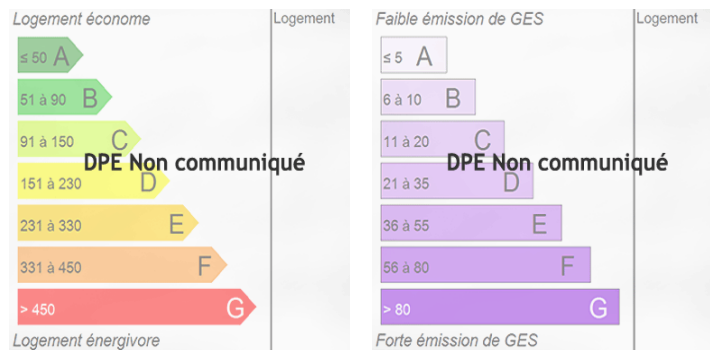

TRANSPORT

Par la route :

Tours à 75 km, 1h05 par D956, N76, D976, A10

CONTACT

3F CENTRE VAL DE LOIRE

7 Rue Latham

3F CENTRE VAL DE LOIRE