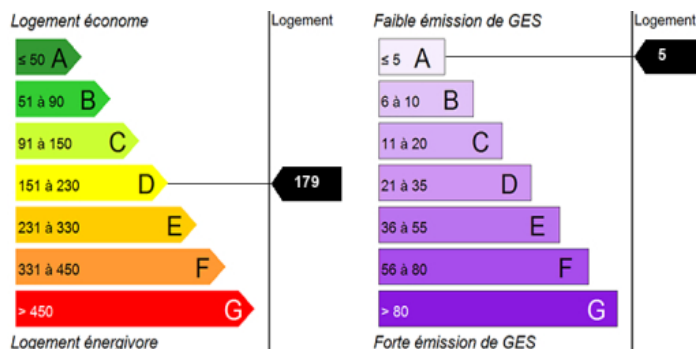

Si le logement vous intéresse, merci de nous contacter afin de constituer votre dossier et programmer une visite.

Chauffage Electrique Individuel

Ascenseur Non

**Jardin
privatifs** Non

**Accessibilité
handicapé** NR

TRANSPORT

Par la route :

Lodève : 37 min, 30,6 km par D35 et D23

Béziers : 55 min, 49,1 km par D909

Montpellier : 1h20, 81,6 km par A750

Par le train : Gare Le Bousquet d'Orb (à 13,8 km) plusieurs destinations possibles

Aéroport de Béziers Cap d'Agde

Service de bus : Réseau Hérault Transports Ligne 687

Service de taxi

ECOLES

Maternelles : plusieurs proches à Saint-Gervais-sur-Mare, La Tour-sur-Orb, Le Bousquet d'Orb, Avène, etc.

Primaire : 1 (à 600 mètres)

Collèges : plusieurs établissements proches à Saint-Gervais-sur-Mare, Lodève, Bédarieux et Olargues

Lycées : plusieurs établissements en enseignement général et professionnel à Bédarieux et Lodève

Enseignement supérieur : Centre de formation à Bédarieux, Université à Lamalou-les-Bains, autres à Béziers et Montpellier

COMMERCES

Tous commerces de proximité, épicerie

Hypermarché : Intermarché proche à La Tour-sur-Orb

Marché : le jeudi (8h-12h) Place Gambetta

CONTACT

3F OCCITANIE

12 Rue Jules Ferry 81200 MAZAMET

3F OCCITANIE