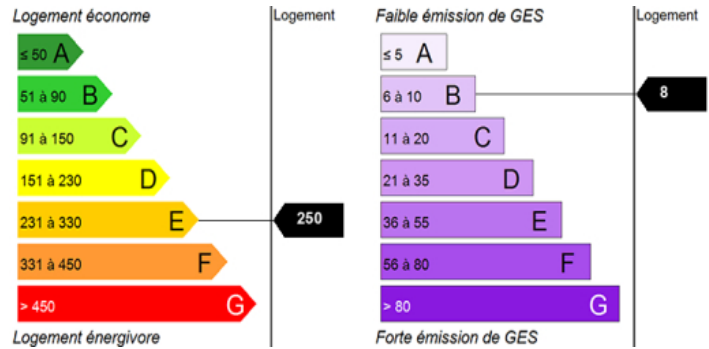

Gestionnaire technique à proximité.

PAS DE FRAIS D'AGENCE ! POSSIBILITÉ APL ! Référence annonce : J919L-0007

La promesse de 3F : un logement dans lequel vous vivrez bien !

**Chauffage** Individuel Elec  
**Ascenseur** Non  
**Jardin  
privatifs** Non  
**Accessibilité  
handicapé** NR