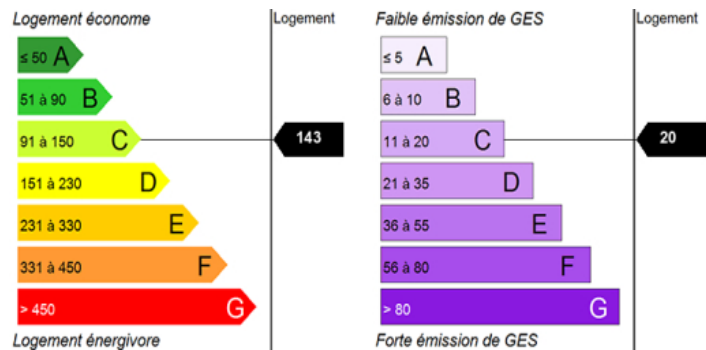

TRANSPORT

Gare SNCF, ligne de Tram 2.

ECOLES

ICN Business school, Campus lettres et sciences humaines, Faculté de Droit, Sciences Economiques et Gestion, IRTS.

CONTACT

3F GRAND EST

8 Rue Adolphe Seyboth

3F GRAND EST