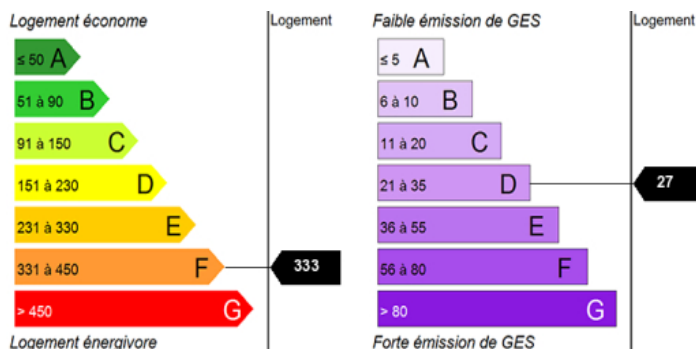

TRANSPORT

Par la route :

Rouen à 90km, 1h par N15, N282 et A131

Etretat à 30km, 35mn par N15, D79 et D940

Honfleur à 25km, 25mn par N15, N282, A131

Transports en commun :

Bus interurbains et transports scolaires

Gare du Havre / Rouen 40mn par TGV

CONTACT

3F NORMANVIE

138 Boulevard de Strasbourg

3F NORMANVIE