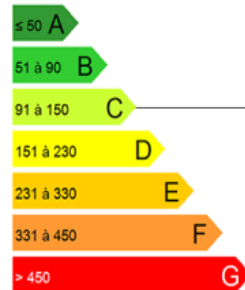

510 € cc

Appartement 4 pièce(s)

30110 LES SALLES DU GARDON

HLM BAS VILLAGE<Â§>

4 pièce(s)

Non

NR

1er ?tage

Location T4 de 63m² au 1er étage avec ascenseur. Commune : LES SALLES DU GARDON. Adresse : HLM BAS VILLAGE.

Loyer : 510? par mois, les charges incluent : charges générales, entretien des équipements communs et ascenseur.

Cuisine pas équipée seulement évier + meuble sous évier.

Chauffage au GAZ DE VILLE. Merci de bien vouloir nous contacter par mail en indiquant votre numéro unique d'enregistrement de demande de logement social afin de permettre l'étude de votre dossier..

Chauffage Individuel Gaz

Ascenseur Non

**Jardin
privatifs** Non

**Accessibilité
handicapé** NR

Logement économe

Logement énergivore

Logement

Faible émission de GES