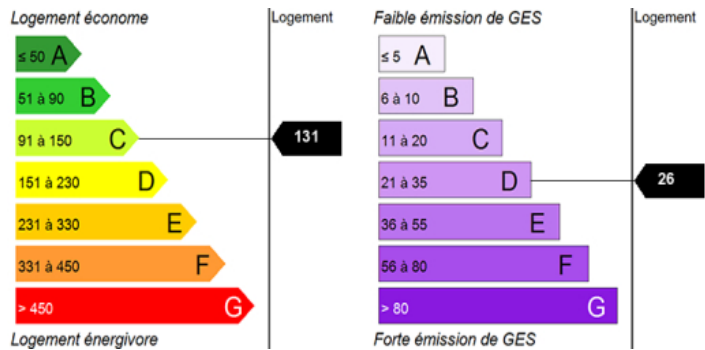

TRANSPORT

Par la route :

Tours à 75 km, 1h05 par D956, N76, D976, A10

Bourges à 90 km, 1h10 par D956, A85, A71, N76

Orléans à 130 km, 1h20 par D956, A85, A71, N76

CONTACT

3F CENTRE VAL DE LOIRE

7 Rue Latham

3F CENTRE VAL DE LOIRE