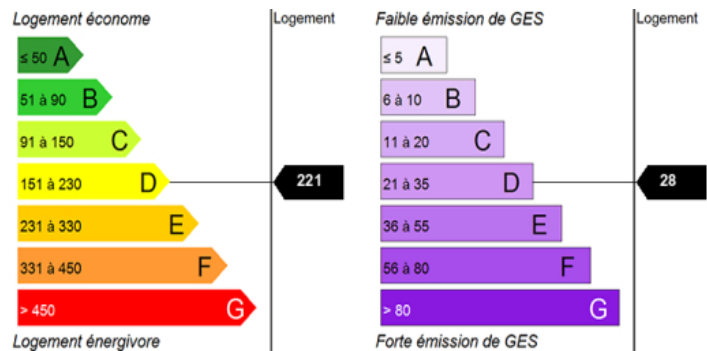

TRANSPORT

Ligne de Tram 1.

ECOLES

ENSArchitecture, ENSGSI, EEIGM.

COMMERCES

Petit super marché, boulangerie...

CONTACT

3F GRAND EST

8 Rue Adolphe Seyboth

3F GRAND EST