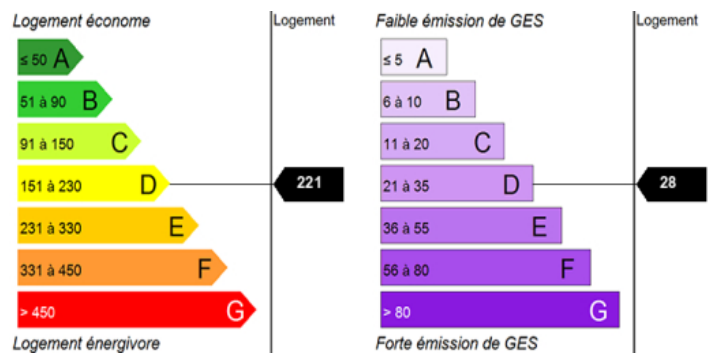

TRANSPORT

Ligne de Tram 1.

ECOLES

ENSArchitecture, ENSGSI, EEIGM.

COMMERCES

Petit super marché, boulangerie...

CONTACT

3F GRAND EST

8 Rue Adolphe Seyboth

3F GRAND EST