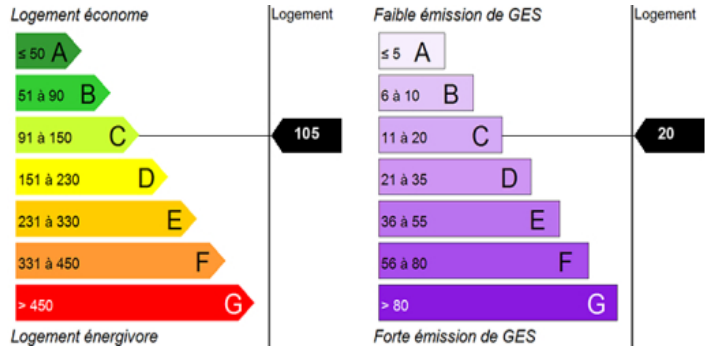

TRANSPORT

Le projet est situé au Nord-Est de la Métropole nancéienne, à proximité de la zone d'activité commerciale de la « Porte Verte ». Le secteur est très bien desservi par les transports en commun : Tramway ligne 1 - Mouzimpré à 15 minutes à pied ; Bus ligne 3 - arrêt Colonies situé à 1 minute de la résidence.

ECOLES

Maternelles : 3

CONTACT

3F GRAND EST

8 Rue Adolphe Seyboth

3F GRAND EST