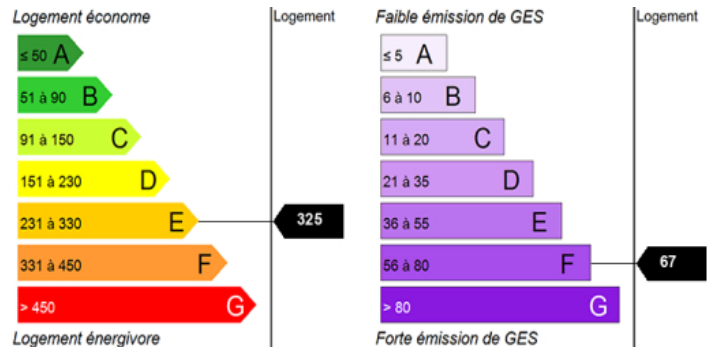

TRANSPORT

Par la route :

Tours à 75 km, 1h05 par D956, N76, D976, A10

Bourges à 90 km, 1h10 par D956, A85, A71, N76

Orléans à 130 km, 1h20 par D956, A85, A71, N76

Par le train :

Gare de Selles sur Cher / Paris 2h15 / Tours 50 mn / Bourges 50 mn /

Orléans 2h

CONTACT

3F CENTRE VAL DE LOIRE

7 Rue Latham

3F CENTRE VAL DE LOIRE