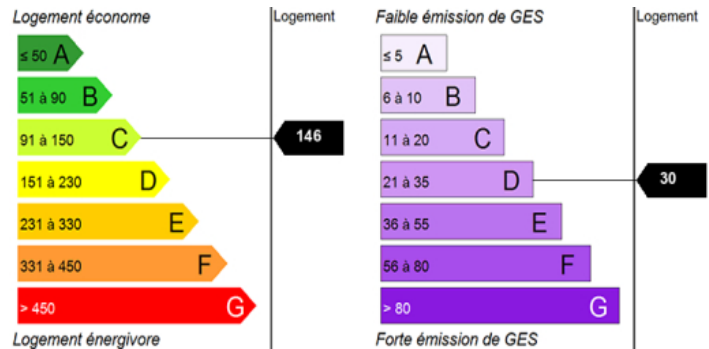

POUR TOUT RENSEIGNEMENT, CONTACTEZ-NOUS :X2 54 45 40 26Profitez de cet appartement T3 au rez-de-chaussée (quelques marches pour accéder au logement) situé au 10B RUE PIERRE CURIE, 41200 ROMORANTIN LANTHENAY.D'une superficie de 56m², ce logement est composé d'une cuisine, 1 grand séjour, 2 chambres, 1 salle de douche et WC. Loyer : 408,29? charges comprises (charges générales) Chauffage : Individuel GazGestionnaire technique à proximité. PAS DE FRAIS D'AGENCE ! POSSIBILITÉ APL !Référence annonce : J949L-0017La promesse de 3F : un logement dans lequel vous vivrez bien !

Chauffage Individuel Gaz

Ascenseur Non

Jardin Non

privatifs

Accessibilité NR

handicapé

TRANSPORT

Par la route :