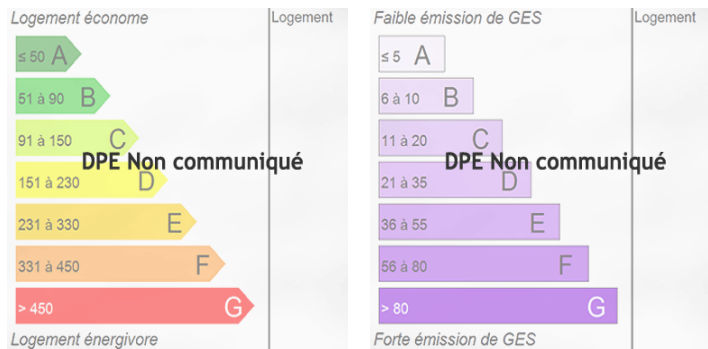

TRANSPORT

ECOLES

COMMERCES

CONTACT

IMMOBILIERE RHÔNE-ALPES

9 RUE ANNA MARLY

IMMOBILIERE RHÔNE-ALPES