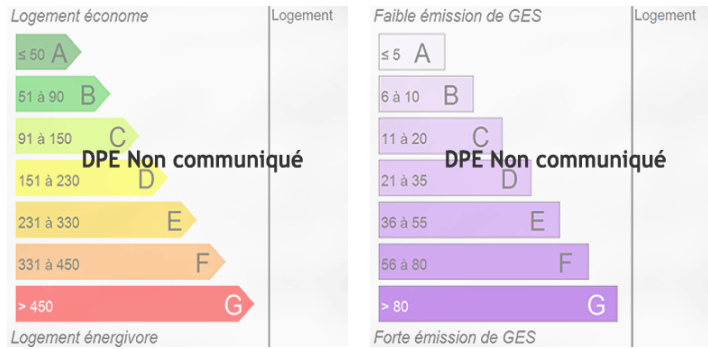

TRANSPORT

ECOLES

COMMERCES

CONTACT

IMMOBILIERE RHÔNE-ALPES

9 RUE ANNA MARLY

IMMOBILIERE RHÔNE-ALPES