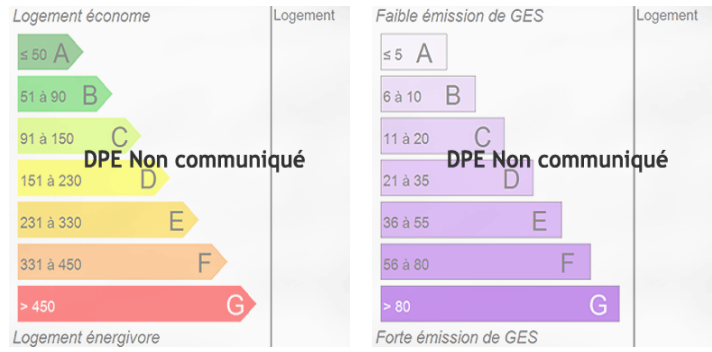

Chauffage
Ascenseur Non
**Jardin
privatifs**
**Accessibilité
handicapé** NR

TRANSPORT

Proche A31

ECOLES

COMMERCES

CONTACT
3F GRAND EST
8 Rue Adolphe Seyboth