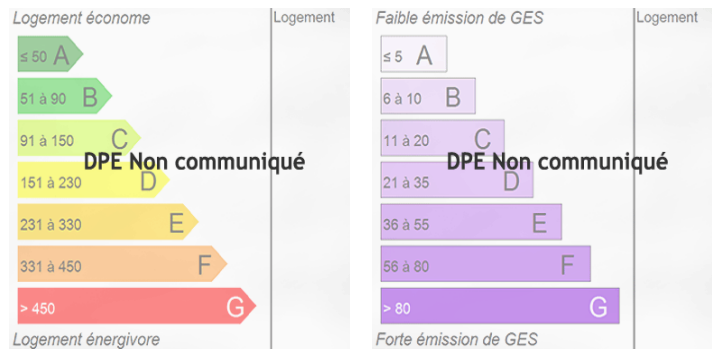

Chauffage
Ascenseur Non
**Jardin
privatifs**
**Accessibilité
handicapé** NR

TRANSPORT

Proche A31

ECOLES

COMMERCES

CONTACT
3F GRAND EST
8 Rue Adolphe Seyboth