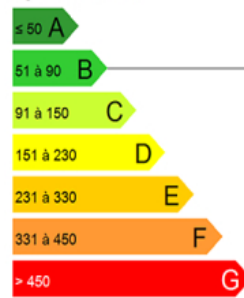

1 003 € cc

Pavillon 4 pièce(s)

28600 LUISANT

RUE MAURICE VIOLETTE<Â§>

4 pièce(s)

Oui

Oui

POUR TOUT RENSEIGNEMENT, CONTACTEZ-NOUS :X2 37 21 62 37Profitez de cette magnifique maison récente T4, situé au 60 RUE MAURICE VIOLETTE à LUISANT .D'une superficie de 84m², cette maison est composé d'une cuisine, un WC, un grand séjour lumineux desservant une terrasse et un jardin. A l'étage 3 chambres et 1 salle d'eau avec WC. Un garage compose également ce logement.Loyer : 1003,13? charges comprises (charges générales)Chauffage : Individuel Gaz.Gestionnaire technique à proximité.PAS DE FRAIS D'AGENCE ! POSSIBILITÉ APL ! Référence annonce : 5284L-0006La promesse de 3F : un logement dans lequel vous vivrez bien !

Chauffage GAZ

Ascenseur Oui

**Jardin
privatifs** 7

**Accessibilité
handicapé** Oui

Logement économe

Logement énergivore

Logement

Faible émission de GES