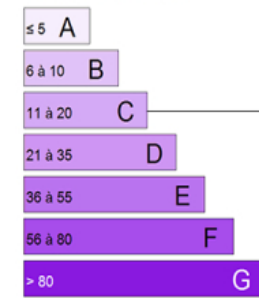

Forte émission de GES

Logement

TRANSPORT

Par la route :

Chartres à 2 km - à 3 mn du centre ville

Orléans à 80 km, 1 h par N123, N154, N254, A10, D2020 , D920

Paris à 97 km, 1h05 par D910, A11, A10, E50, A6A, A6B, D126

Par le train :

Gare de Chartres : Paris à 50mn, Rambouillet à 30 mn, Orléans à 1H15

Réseau de bus communal et intercommunal

ECOLE

Maternelles : 2

CONTACT

3F CENTRE VAL DE LOIRE

7 Rue Latham

3F CENTRE VAL DE LOIRE