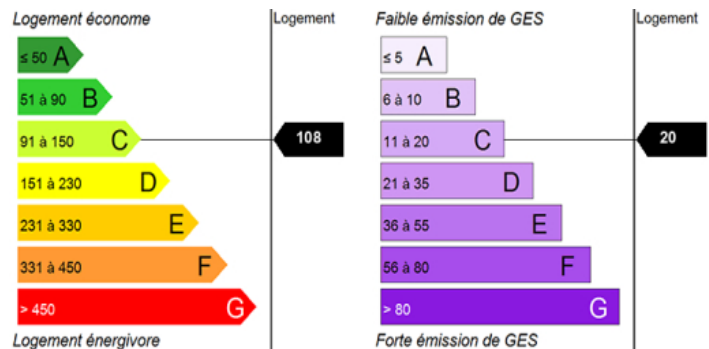

marie.virieux@groupe3f.fr

Tél. 07 64 25 40 68 - SANS FRAIS D'AGENCE - Demande de Logement

Social OBLIGATOIRE.

Chauffage

Ascenseur Non

Jardin
privatifs

Accessibilité NR
handicapé

TRANSPORT