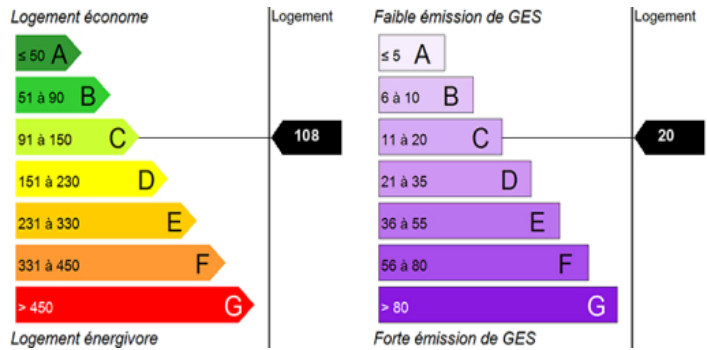

Chauffage

Ascenseur Non

Jardin
privatifs

Accessibilité NR
handicapé

TRANSPORT

ECOLES

COMMERCES

CONTACT

IMMOBILIERE RHÔNE-ALPES

9 RUE ANNA MARLY

IMMOBILIERE RHÔNE-ALPES