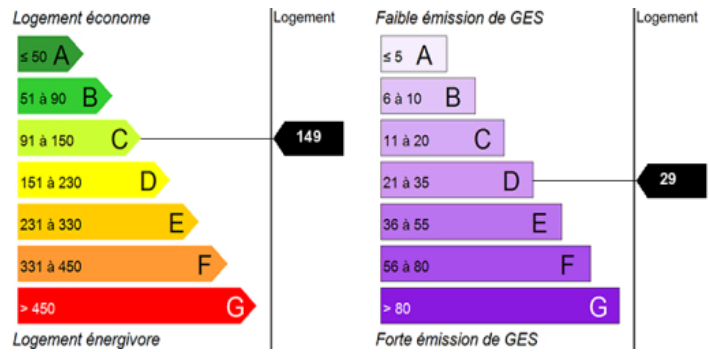

Chauffage

Ascenseur Non

Jardin
privatifs

Accessibilité
handicapé NR

TRANSPORT

ECOLES

COMMERCES

CONTACT

IMMOBILIERE RHÔNE-ALPES

9 RUE ANNA MARLY

IMMOBILIERE RHÔNE-ALPES