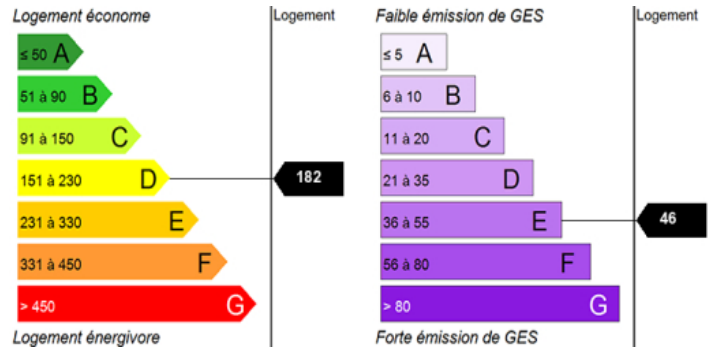

À LOUER - APPARTEMENT T2 -

MARCILLY EN GAULT (41)

3F vous propose à la location un appartement T2 au rdc, situé rue Geoffroy de la selle 41125 MARCILLY EN GAULT

- Surface habitable : 61 m<sup>2</sup>
- Loyer mensuel : 377.19 ? charges comprises (charges générales)
- Stationnement libre dans la résidence
- Disponibilité : immédiatement

Gestionnaire technique à proximité.

PAS DE FRAIS D'AGENCE ! POSSIBILITÉ APL ! Référence annonce : J386L-0001

La promesse de 3F : un logement dans lequel vous vivrez bien !

**Chauffage** Individuel GPL  
**Ascenseur** Non  
**Jardin  
privatifs** Non  
**Accessibilité  
handicapé** NR