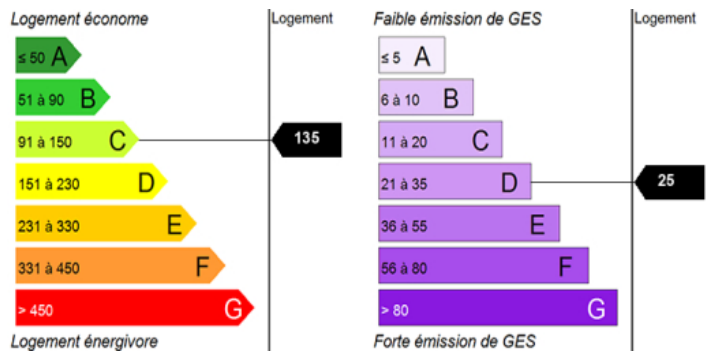

TRANSPORT

ECOLES

COMMERCES

CONTACT

IMMOBILIERE RHÔNE-ALPES

9 RUE ANNA MARLY

IMMOBILIERE RHÔNE-ALPES