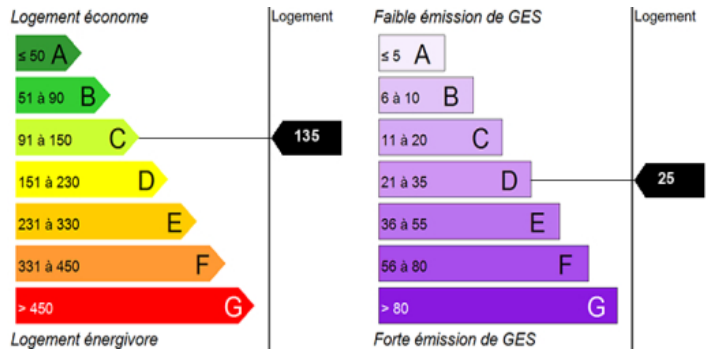

TRANSPORT

ECOLES

COMMERCES

CONTACT
IMMOBILIERE RHÔNE-ALPES
9 RUE ANNA MARLY

IMMOBILIERE RHÔNE-ALPES