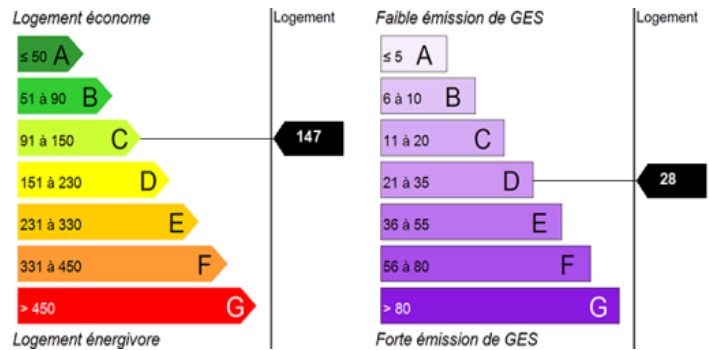

Chauffage

Ascenseur Non

**Jardin
privatifs**

**Accessibilité
handicapé** NR

TRANSPORT

Autoroutes proches :

A330 : N74 4.4 km, Jarville-la-Malgrange 5.9 km, Jarville-la-Malgrange 6.1 km.

A31 : Échangeur n°0 Nancy-nord 7.2 km, Échangeur n°1 Nancy-3 maisons 7.2 km, Échangeur n°2 Frouard 8.6 km.

CONTACT

3F GRAND EST

8 Rue Adolphe Seyboth

3F GRAND EST