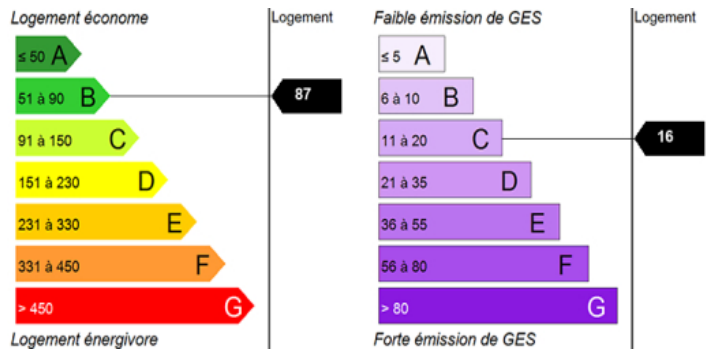

Chauffage

Ascenseur Non

Jardin
privatifs

Accessibilité NR
handicapé

TRANSPORT

Autoroutes proches

A31 : Échangeur n°3 Bouxières 0.5 km, Échangeur n°2 Frouard 1.3 km, Échangeur n°1 Nancy-3 maisons 2.7 km.

A330 : N74 8.7 km, Jarville-la-Malgrange 8.8 km, Jarville-la-Malgrange 8.9 km.

CONTACT

3F GRAND EST

8 Rue Adolphe Seyboth

3F GRAND EST