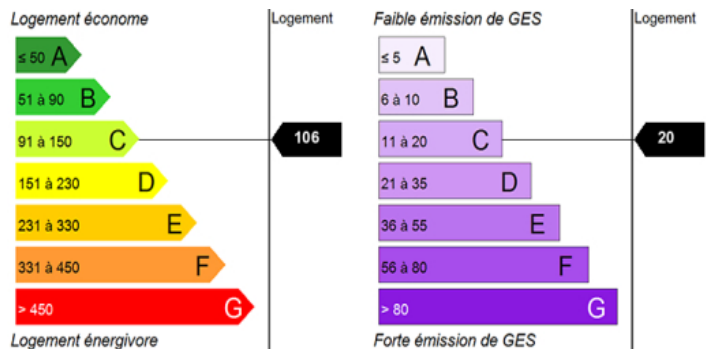

Chauffage

Ascenseur Non

**Jardin
privatifs**

**Accessibilité
handicapé** NR

TRANSPORT

ECOLES

COMMERCES

CONTACT

3F GRAND EST

8 Rue Adolphe Seyboth

3F GRAND EST