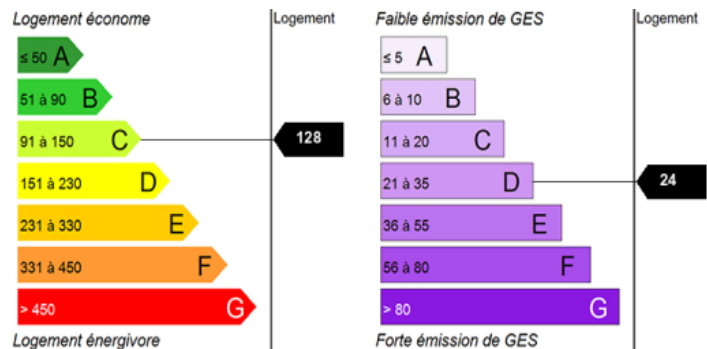

Chauffage

Ascenseur Non

**Jardin
privatifs**

**Accessibilité
handicapé** NR

TRANSPORT

Autoroutes proches

A31 : Échangeur n°3 Bouxières 0.5 km, Échangeur n°2 Frouard 1.3 km, Échangeur n°1 Nancy-3 maisons 2.7 km.

A330 : N74 8.7 km, Jarville-la-Malgrange 8.8 km, Jarville-la-Malgrange 8.9 km.

Gares et haltes ferroviaires proches de Bouxières-aux-Dames

CONTACT

3F GRAND EST

8 Rue Adolphe Seyboth

3F GRAND EST