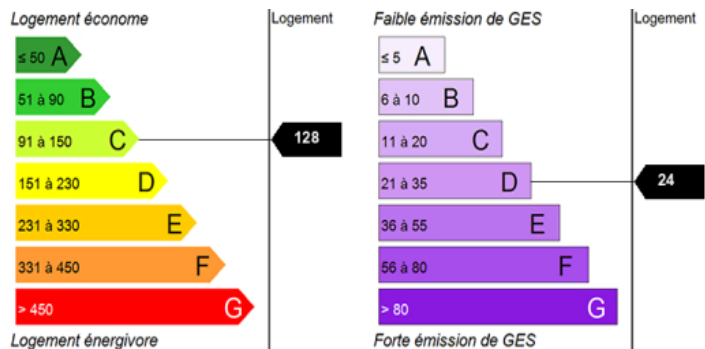

Chauffage

Ascenseur Non

**Jardin
privatifs**

**Accessibilité
handicapé** NR

TRANSPORT

Autoroutes proches

A31 : Échangeur n°3 Bouxières 0.5 km, Échangeur n°2 Frouard 1.3 km, Échangeur n°1 Nancy-3 maisons 2.7 km.

A330 : N74 8.7 km, Jarville-la-Malgrange 8.8 km, Jarville-la-Malgrange 8.9 km.

Gares et haltes ferroviaires proches de Bouxières-aux-Dames

CONTACT

3F GRAND EST

8 Rue Adolphe Seyboth

3F GRAND EST