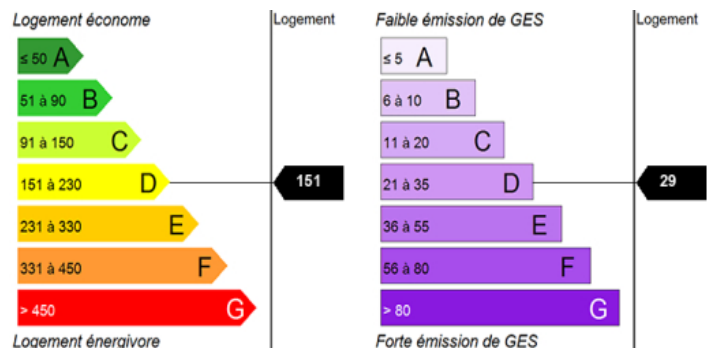

TRANSPORT

Autoroutes proches :

A31 : Échangeur n°1 Nancy-3 maisons 0.6 km, Échangeur n°2 Frouard 1.4 km, Échangeur n°0 Nancy-nord 1.8 km.

A33 : A31 5.7 km, [2] 9.9 km, [3] 13.3 km.

A330 : Jarville-la-Malgrange 6.9 km, Jarville-la-Malgrange 6.9 km, N74 6.9 km.

CONTACT

3F GRAND EST

8 Rue Adolphe Seyboth

3F GRAND EST