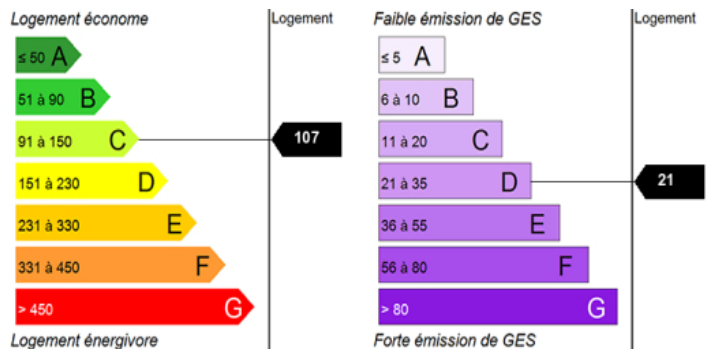

Chauffage

Ascenseur Non

Jardin
privatifs

Accessibilité NR
handicapé

TRANSPORT

Bus : ligne 3

ECOLES

Groupe scolaire Georges de la Tour

Ecole maternelle Louise Michel

Ecole maternelle Jean Lamour

CONTACT

3F GRAND EST

8 Rue Adolphe Seyboth

3F GRAND EST