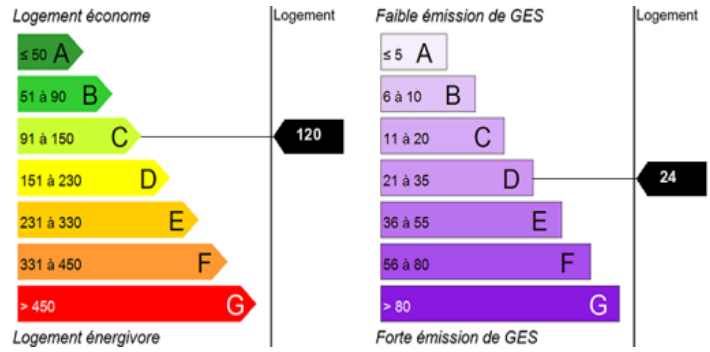

Chauffage
Ascenseur Non
**Jardin
privatifs**
**Accessibilité
handicapé** NR

TRANSPORT

ECOLES

COMMERCES

CONTACT
3F GRAND EST
8 Rue Adolphe Seyboth

3F
3F GRAND EST