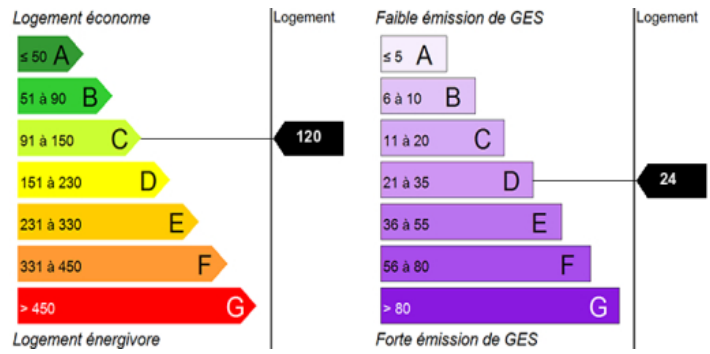

Chauffage
Ascenseur Non
**Jardin
privatifs**
**Accessibilité
handicapé** NR

TRANSPORT

ECOLES

COMMERCES

CONTACT
3F GRAND EST
8 Rue Adolphe Seyboth