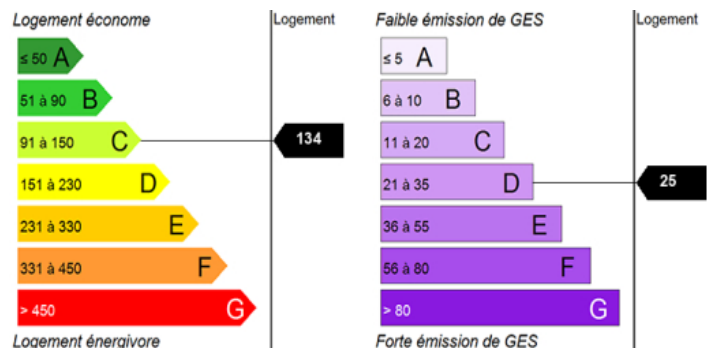

Chauffage

Ascenseur Non

**Jardin
privatifs**

**Accessibilité
handicapé** NR

TRANSPORT

Autoroutes proches

A33 : [2] 4.3 km, [3] 7.6 km, A31 8.8 km.

A330 : Échangeur n°6 Neuves-Maisons - D331 5.3 km, Échangeur n°5 Les Baraques 5.5 km, Échangeur n°4 Fléville 6.1 km.