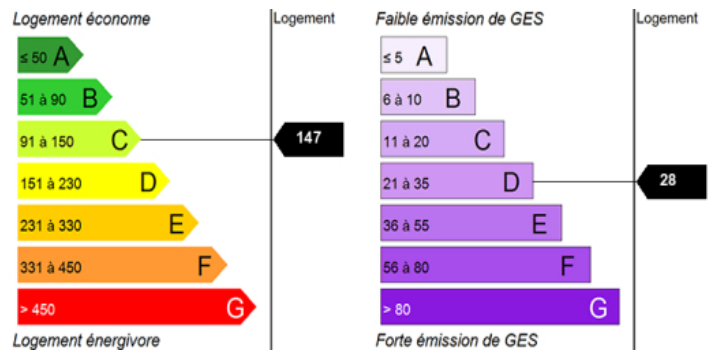

Chauffage

Ascenseur Non

**Jardin
privatifs**

**Accessibilité
handicapé** NR

TRANSPORT

Autoroutes proches

A31 : Échangeur n°3 Bouxières 0.5 km, Échangeur n°2 Frouard 1.3 km, Échangeur n°1 Nancy-

3 maisons 2.7 km.

A330 : N74 8.7 km, Jarville-la-Malgrange 8.8 km, Jarville-la-Malgrange 8.9 km.

CONTACT

3F GRAND EST

8 Rue Adolphe Seyboth

3F GRAND EST