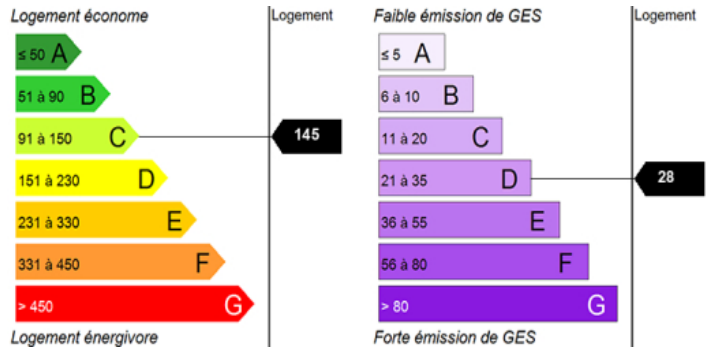

Chauffage

Ascenseur Oui

Jardin
privatifs

Accessibilité
handicapé NR

TRANSPORT

ECOLE

COMMERCES

CONTACT

IMMOBILIERE RHÔNE-ALPES

9 RUE ANNA MARLY

IMMOBILIERE RHÔNE-ALPES