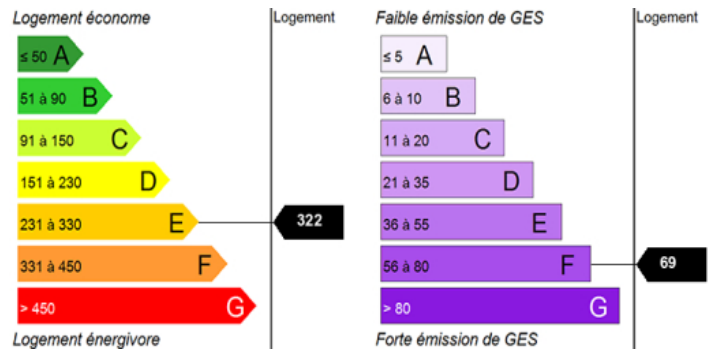

Chauffage

Ascenseur Non

Jardin
privatifs

Accessibilité NR
handicapé

TRANSPORT

Par la route :

Blois à 40 km, 45 mn par D923, D174, D951

Orléans à 50 km, 50 mn par D923, D922, N20

Bourges à 90 km, 1h10 par D923, D922, D923, A71, N76

Par le train :

Gare de Romorantin / Paris 2h10 / Orléans 1h35 / Tours 1h25 / Bourges 1h10

ECOLES

Maternelle : 1

Primaire : 1

Collège : 1

Lycées proches à Romorantin

Enseignement supérieur à Blois : université, master, DUT, conservatoire des Arts et Métiers

COMMERCES

Tous commerces de proximité

Marché place de l'Eglise (samedi de 8h à 13h)

CONTACT

3F CENTRE VAL DE LOIRE

7 Rue Latham

3F CENTRE VAL DE LOIRE