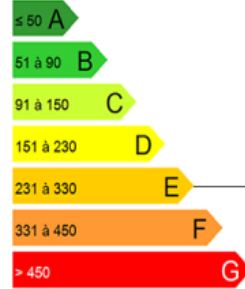

Logement énergivore

Logement

Faible émission de GES