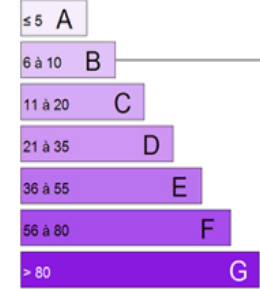

Forte émission de GES

Logement

TRANSPORT

Card

ECOLES

Maternelles - Primaires - Collège - Lycée

COMMERCES

Tous commerces

CONTACT

IMMOBILIERE RHÔNE-ALPES

9 RUE ANNA MARLY

IMMOBILIERE RHÔNE-ALPES