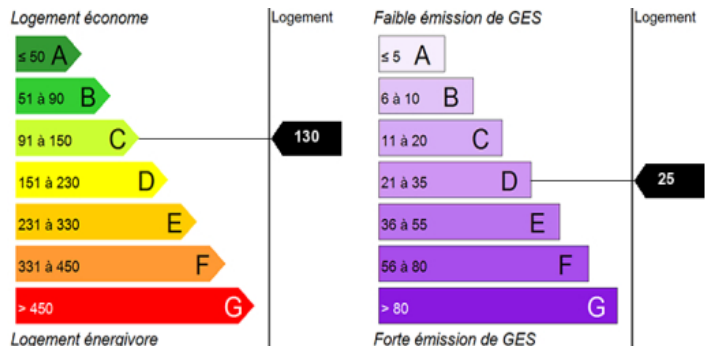

TRANSPORT

Autoroutes proches :

A31 : Échangeur n°3 Bouxières 3.2 km, Échangeur n°1 Nancy-3 maisons 3.4 km, Échangeur n°2 Frouard 3.6 km.

A330 : N74 7.3 km, Jarville-la-Malgrange 7.9 km, Jarville-la-Malgrange 8 km.

CONTACT

3F GRAND EST

8 Rue Adolphe Seyboth

3F GRAND EST