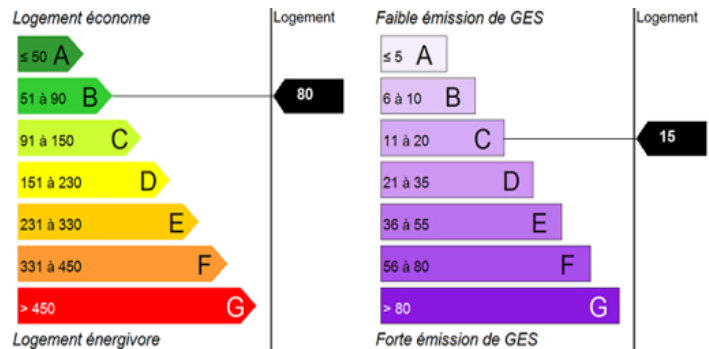

TRANSPORT

ECOLES

COMMERCES

CONTACT
IMMOBILIERE RHÔNE-ALPES
9 RUE ANNA MARLY

IMMOBILIERE RHÔNE-ALPES