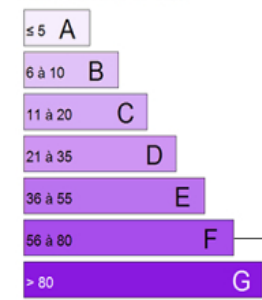

Forte émission de GES

Logement

TRANSPORT

RER D Gare de St Fargeau / RER C Juvisy / Paris gare d'Austerlitz 1h

CONTACT

QUADRAL TRANSACTIONS

☎ 01 87 27 07 01

3F SEINE ET MARNE