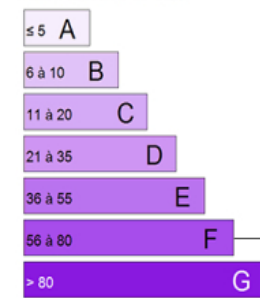

Forte émission de GES

Logement

TRANSPORT

RER D Gare de St Fargeau / RER C Juvisy / Paris gare d'Austerlitz 1h

CONTACT

QUADRAL TRANSACTIONS

☎ 01 87 27 07 01

3F SEINE ET MARNE