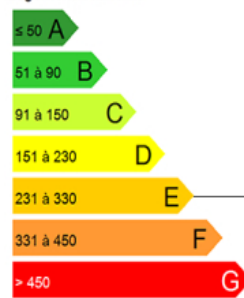

<https://view.ricoh360.com/54e4f811-89f0-46aa-a418-1c6a31468c93>Chauffage et production d'eau chaude : individuel gaz Copropriété de 74 lots principaux. Absence de procédure en cours. Charges de copropriété : 4 130 €/an (eau chaude et chauffage inclus).Taxe foncière : 1 300 €.Les informations sur les risques auxquels ce bien est exposé sont disponibles sur le site Géorisques :

Chauffage Individuel Gaz

Ascenseur Non

**Jardin
privatifs** Non

**Accessibilité
handicapé** NR

Logement économe

Logement énergivore

Logement

Faible émission de GES