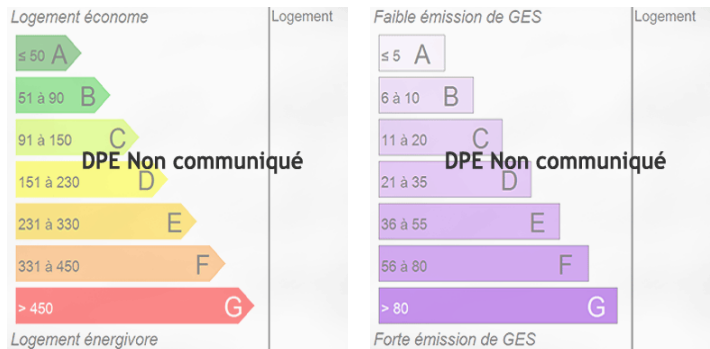

TRANSPORT

ECOLES

COMMERCES

CONTACT

3F GRAND EST