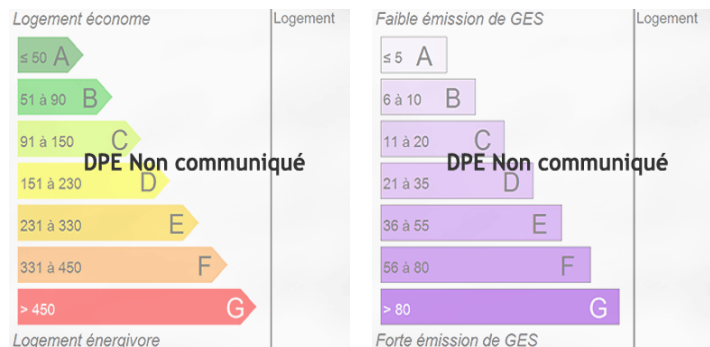

Chauffage

Ascenseur Non

Jardin
privatifs

Accessibilité NR
handicapé

TRANSPORT

Les Boullereaux-Champigny

CONTACT

I3F VILLIERS-SUR-MARNE PULSE

☎ 0187270658

IMMOBILIERE 3F