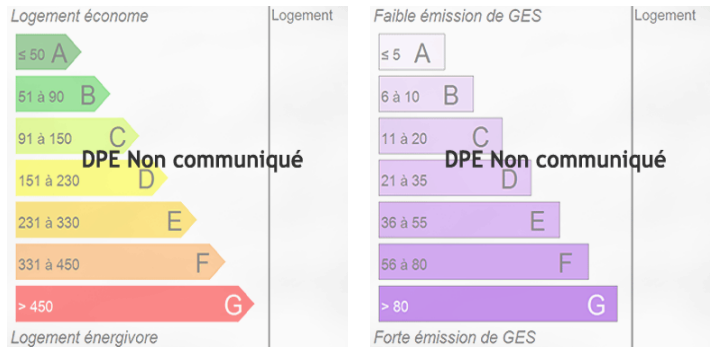

Chauffage

Ascenseur Non

**Jardin
privatifs**

**Accessibilité
handicapé** NR

TRANSPORT

Les Boullereaux-Champigny

CONTACT

I3F VILLIERS-SUR-MARNE PULSE

☎ 0187270658

IMMOBILIERE 3F