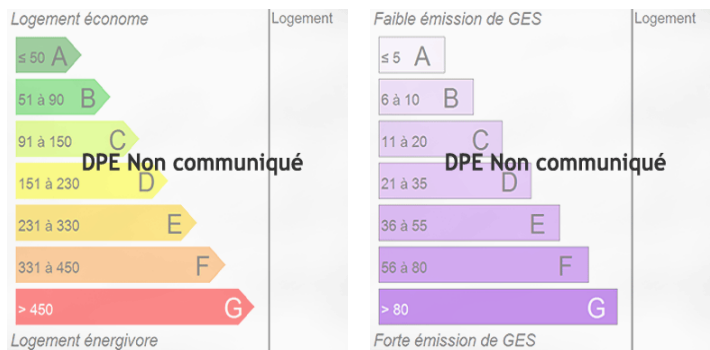

Chauffage

Ascenseur Non

**Jardin
privatifs**

**Accessibilité
handicapé** NR

TRANSPORT

Les Boullereaux-Champigny

CONTACT

I3F VILLIERS-SUR-MARNE PULSE

☎ 0187270658

IMMOBILIERE 3F