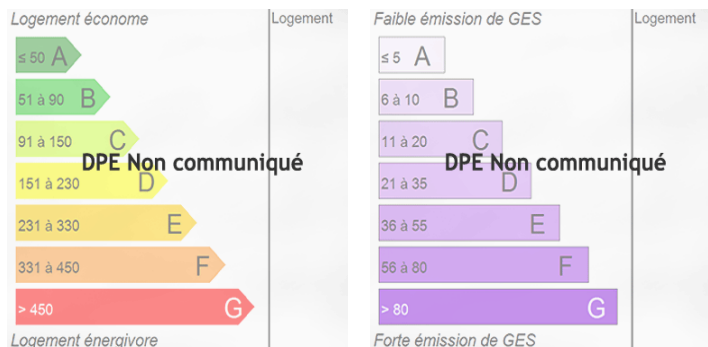

Chauffage

Ascenseur Non

Jardin
privatifs

Accessibilité NR
handicapé

TRANSPORT

Les Boullereaux-Champigny

CONTACT

I3F VILLIERS-SUR-MARNE PULSE

☎ 0187270658

IMMOBILIERE 3F