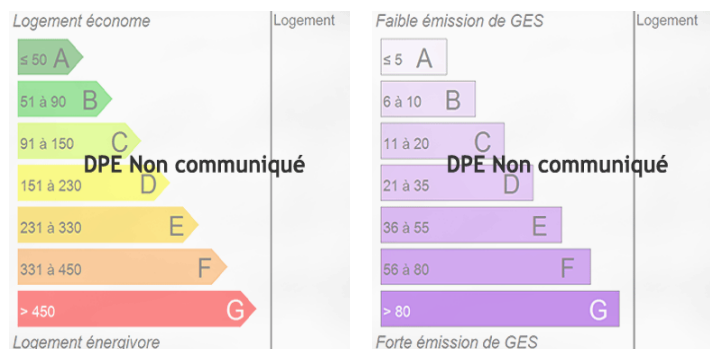

Chauffage

Ascenseur Non

**Jardin
privatifs**

**Accessibilité
handicapé** NR

TRANSPORT

Les Boullereaux-Champigny

CONTACT

I3F VILLIERS-SUR-MARNE PULSE

☎ 0187270658

IMMOBILIERE 3F