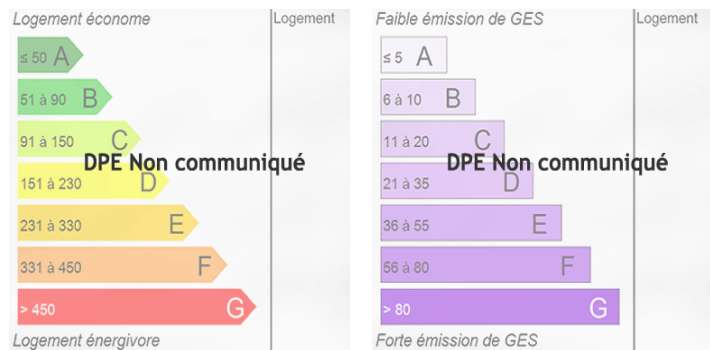

Chauffage

Ascenseur Non

Jardin
privatifs

Accessibilité NR
handicapé

TRANSPORT

Les Boullereaux-Champigny

CONTACT

I3F VILLIERS-SUR-MARNE PULSE

☎ 0187270658

IMMOBILIERE 3F