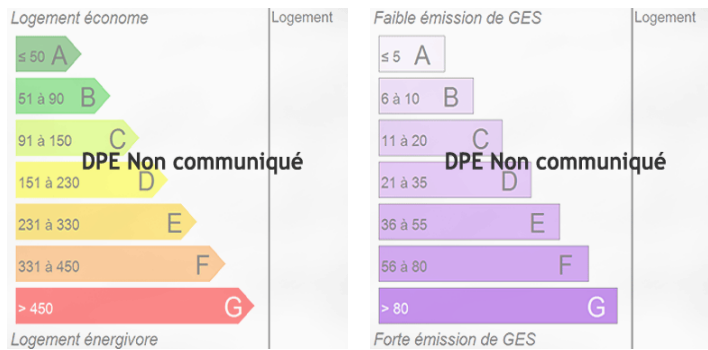

TRANSPORT

Par la route :

Strasbourg à 25 km, 20 mn par D1083, N83, A35

Molsheim à 30 km, 25 mn par D1083, N83, A35, A352, D500, D422

Colmar à 50 km, 35 mn par D426, D1083, E25, A35, N83

CONTACT

QUADRAL

☎ 01 87 27 07 01

3F GRAND EST