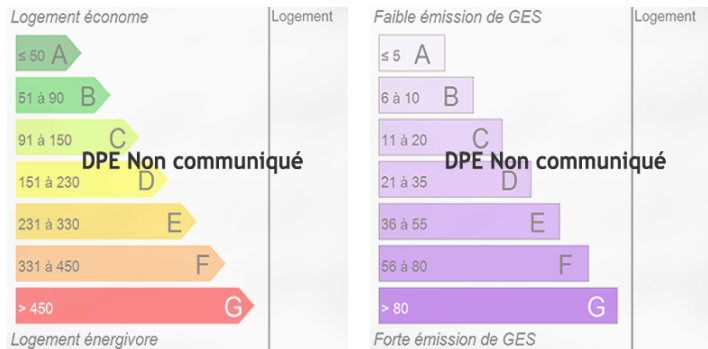

TRANSPORT

ECOLES

COMMERCES

CONTACT

3F GRAND EST