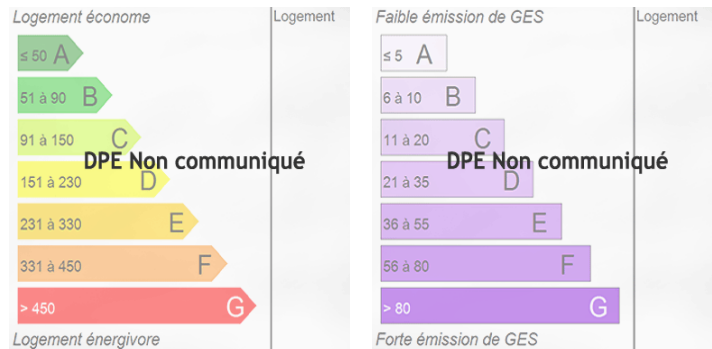

TRANSPORT

ECOLES

COMMERCES

CONTACT

3F GRAND EST