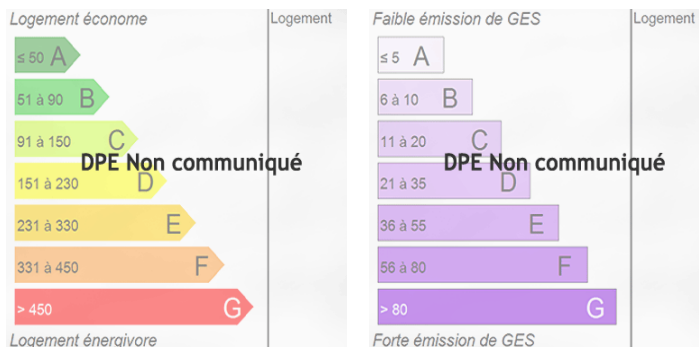

TRANSPORT

Lignes 8 et 9

Gare du nord à 12 minutes à vélo

Gare de Lyon à 12 minutes à vélo

ECOLES

Ecole privée Charles Peguy à 3 minutes à pied

Ecole maternelle Baudin à 6 minutes à pied

CONTACT

Contact BPCE IMMO

☎ 0101010101

IMMOBILIERE 3F