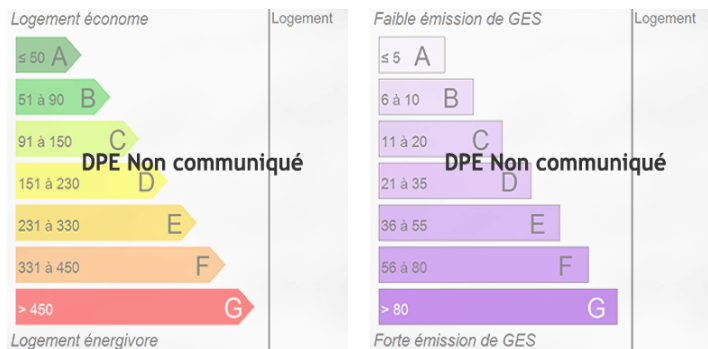

TRANSPORT

Lignes 8 et 9

Gare du nord à 12 minutes à vélo

Gare de lyon à 12 minutes à vélo

ECOLES

Ecole privée Charles Peguy à 3 minutes à pied

Ecole maternelle Baudin à 6 minutes à pied

CONTACT

Contact BPCE IMMO

0101010101

IMMOBILIERE 3F