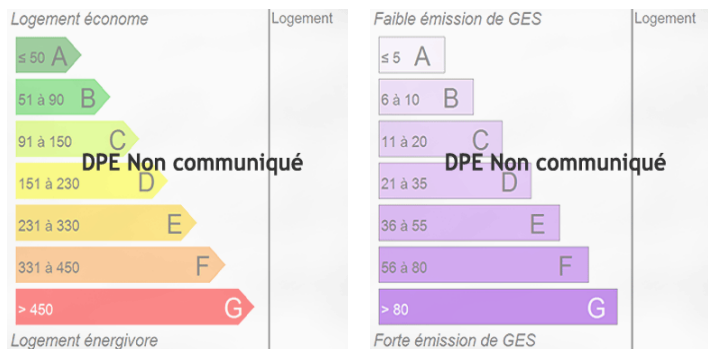

TRANSPORT

Lignes 8 et 9

Gare du nord à 12 minutes à vélo

Gare de Lyon à 12 minutes à vélo

ECOLES

Ecole privée Charles Peguy à 3 minutes à pied

Ecole maternelle Baudin à 6 minutes à pied

CONTACT

Contact BPCE IMMO

☎ 0101010101

IMMOBILIERE 3F