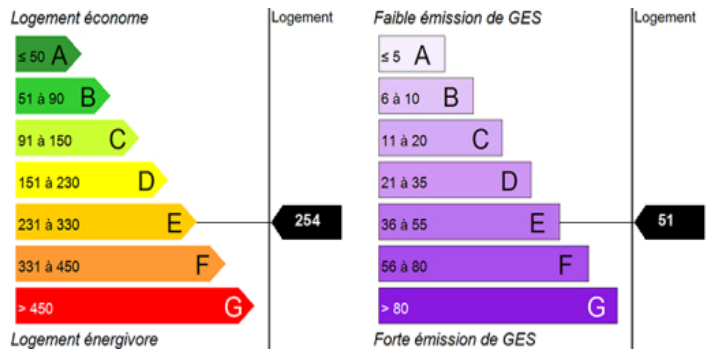

327 750 €

Appartement 4 pièce(s)

78600 MAISONS LAFFITTE

35 AVENUE BELLEFORIÃˆRE<Â§>

4 pièce(s)

66 m2

NR

RÉFÉRENCE : S037L-0031IMMOBILIÈRE 3F propose un appartement de 4 pièces situé à Maisons-Laffitte Transports :Maisons-Laffitte bénéficie d'une desserte exceptionnelle : RER A (liaison directe La Défense et Châtelet-les-Halles), Transilien ligne L vers Paris Saint-Lazare, et plusieurs lignes de bus locales. Accès routiers faciles par l'A86 et l'A15.Cet appartement de 66 m², situé au 1er étage, comprend une entrée, un séjour avec balcon, une cuisine, trois chambres, une salle de bains et un WC.Visite virtuelle : <https://my.matterport.com/showm=yMDKqtRPK5x> Chauffage et eau chaude collectifs.Taxe foncière : 950 ?.Montant des charges de copropriété : 3 542 ?/an, soit 295 ?/mois.Aucune procédure en coursInformations sur les risques disponibles sur www.georisques.gouv.frModalités de visites et remise des offres d'achat : visites sur rendez-vous, dépôt des candidatures avec dossier complet auprès du commercialisateur. Offres prioritaires à déposer dans le mois suivant la dernière publicité légale, par mail, en main propre ou par tout autre moyen. Prix et conditions soumis à ressources selon l'article L443-11 et suivants du CCH.Ce logement est commercialisé par QUADRAL - Sharlene MASSON

Chauffage Gaz coll

Ascenseur Non

**Jardin
privatifs** NR

**Accessibilité
handicapé** NR

TRANSPORT

A 16 min de Paris par le RER A

A 20 min de Paris par le Transilien, ligne L

A 20 min de Paris, Porte Maillot par les autoroutes A86 et A14