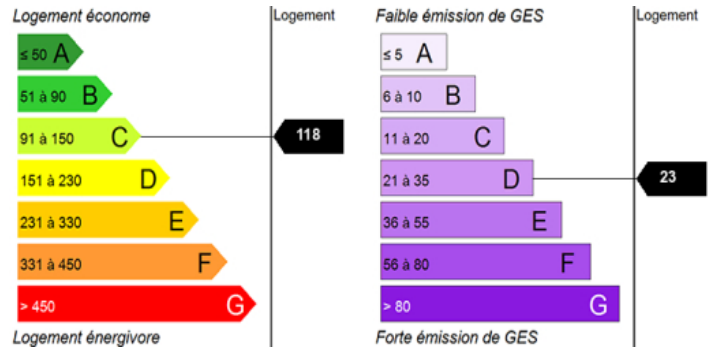

Chauffage Base+Individuel/Elec
Ascenseur Non
**Jardin
privatifs** Non, mais greniers
**Accessibilité
handicapé** NR

TRANSPORT

Par la route :

Le Havre à 8 km, 10 mn par N15

Rouen à 85 km, 55 mn par N182, A131, A13

Fécamp à 35 km, 30 mn par N15, N382

Par le train :

Gare d'Harfleur / Rouen 1h25 / Yvetot 40 mn

Réseau de bus communal et intercommunal

ECOLES

Maternelles : 4

Primaires : 3

Collège : 1

Lycées proches au Havre

Enseignement supérieur au Havre : Université, IUT, grandes écoles, école d'Art, ...

COMMERCES

Tous commerces de proximité

Hypermarchés

Marché d'Harfleur tous les dimanches matins

CONTACT

QUADRAL Le Havre FB

☎ 07.86.24.87.01

3F NORMANVIE