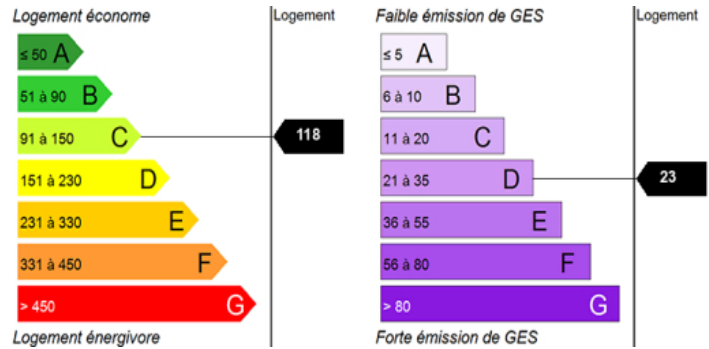

Chauffage Base+Individuel/Elec
Ascenseur Non
**Jardin
privatifs** Non, mais greniers
**Accessibilité
handicapé** NR

TRANSPORT

Par la route :

Le Havre à 8 km, 10 mn par N15

Rouen à 85 km, 55 mn par N182, A131, A13

Fécamp à 35 km, 30 mn par N15, N382

Par le train :

Gare d'Harfleur / Rouen 1h25 / Yvetot 40 mn

Réseau de bus communal et intercommunal

ECOLES

Maternelles : 4

Primaires : 3

Collège : 1

Lycées proches au Havre

Enseignement supérieur au Havre : Université, IUT, grandes écoles, école d'Art, ...

COMMERCES

Tous commerces de proximité

Hypermarchés

Marché d'Harfleur tous les dimanches matins

CONTACT

QUADRAL Le Havre FB

☎ 07.86.24.87.01

3F NORMANVIE