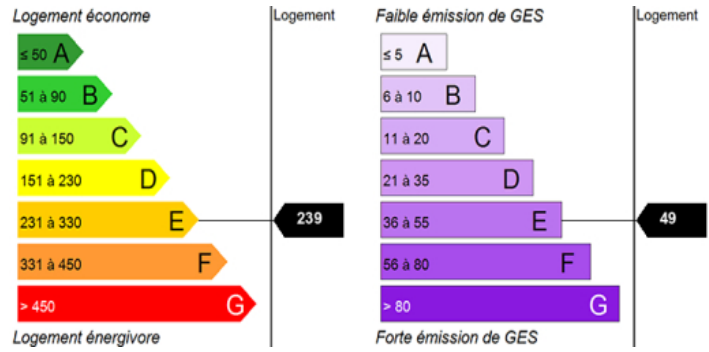

Chauffage Base+Individuel/Elec
Ascenseur Non
**Jardin
privatifs** Non, mais greniers
**Accessibilité
handicapé** NR

TRANSPORT

Par la route :

Le Havre à 8 km, 10 mn par N15

Rouen à 85 km, 55 mn par N182, A131, A13

Fécamp à 35 km, 30 mn par N15, N382

Par le train :

Gare d'Harfleur / Rouen 1h25 / Yvetot 40 mn

Réseau de bus communal et intercommunal

ECOLES

Maternelles : 4

Primaires : 3

Collège : 1

Lycées proches au Havre

Enseignement supérieur au Havre : Université, IUT, grandes écoles, école d'Art, ...

COMMERCES

Tous commerces de proximité

Hypermarchés

Marché d'Harfleur tous les dimanches matins

CONTACT

QUADRAL Le Havre FB

☎ 07.86.24.87.01

3F NORMANVIE