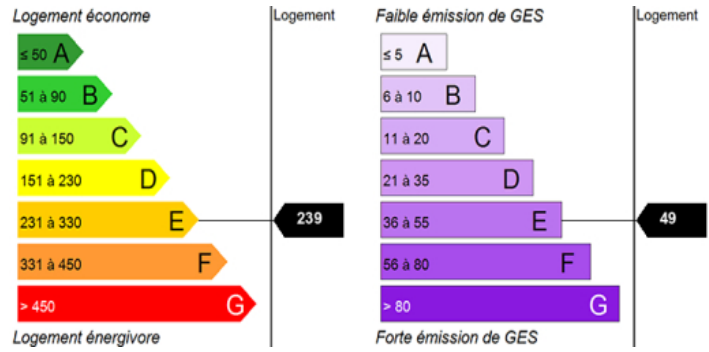

Ne laissez pas passer cette opportunité !

DPE : D (239 KWh/m².an) - GES : D (49 kgCO₂/m².an). Montant des dépenses d'énergie pour un usage habituel estimé à 1 075 ?/an (prix moyens des énergies indexés au 01/01/2021, abonnements compris). Copropriété de 152 lots (dont 76 logements) sans procédure en cours. Charges de copropriété estimées à 446 ?/an. Taxe Foncière : 786 ?.

Chauffage Base+Individuel/Elec
Ascenseur Non
Jardin privatifs Non, mais greniers
Accessibilité handicapé NR

TRANSPORT

Par la route :

Le Havre à 8 km, 10 mn par N15

Rouen à 85 km, 55 mn par N182, A131, A13