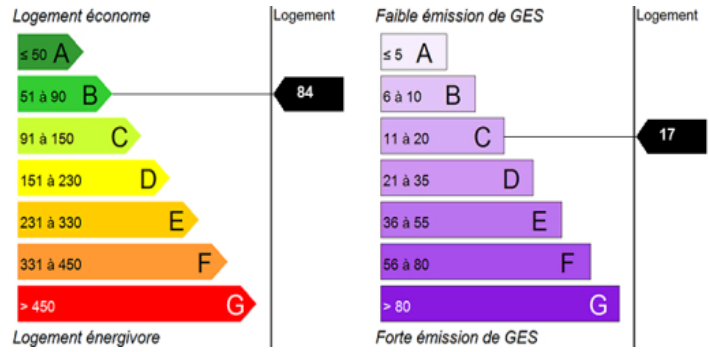

Chauffage	Base+Individuel/Elec
Ascenseur	Non
Jardin privatifs	Non, mais greniers
Accessibilité handicapé	NR

TRANSPORT

Par la route :

Le Havre à 8 km, 10 mn par N15

Rouen à 85 km, 55 mn par N182, A131, A13

Fécamp à 35 km, 30 mn par N15, N382

Par le train :

Gare d'Harfleur / Rouen 1h25 / Yvetot 40 mn

Réseau de bus communal et intercommunal

ECOLES

Maternelles : 4

Primaires : 3

Collège : 1

Lycées proches au Havre

Enseignement supérieur au Havre : Université, IUT, grandes écoles, école d'Art, ...

COMMERCES

Tous commerces de proximité

Hypermarchés

Marché d'Harfleur tous les dimanches matins

CONTACT

QUADRAL Le Havre FB

☎ 07.86.24.87.01

3F NORMANVIE