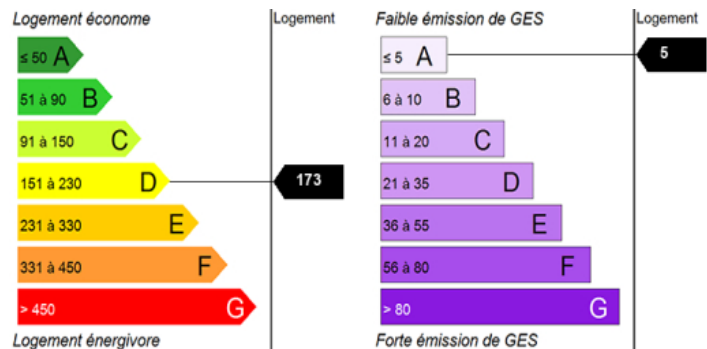

TRANSPORT

Par la route :

Tours à 62 km, 55 mn par D675, N76, D976, A10

Blois à 40 km, 45 mn par D675, D956, D174, D951

Bourges à 100 km, 1h10 par D675, N76, E604, A85, A71, N76

Par le train :

Gare de St Aignan Noyers / Paris 1h40 / Tours 50 mn / Blois 1h20

CONTACT

QUADRAL 3F CVL / MATHIEU

☎ 0689064634

3F CENTRE VAL DE LOIRE