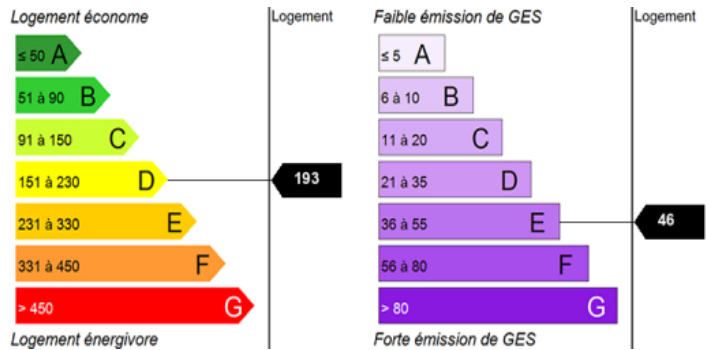

Chauffage

Ascenseur Non

**Jardin
privatifs**

**Accessibilité
handicapé** NR

TRANSPORT

ECOLES

COMMERCES

CONTACT

3F NORMANVIE

☎ 0235068787

3F NORMANVIE