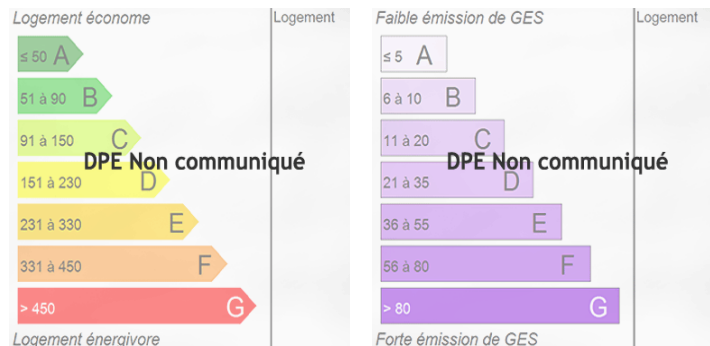

TRANSPORT

Par la route :

Mulhouse à 7 km, 10 mn par D430

Colmar à 40 km, 30 mn par D55, A35, N422

Belfort à 40 km, 30 mn par D430, A36, E54

CONTACT

QUADRAL

☎ 01 87 27 07 01

3F GRAND EST