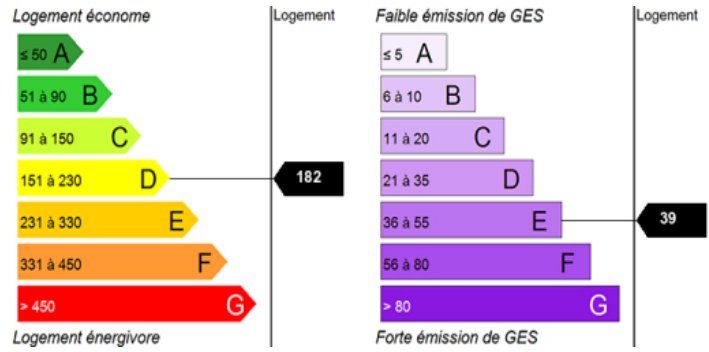

Chauffage Collectif Gaz
Ascenseur Non
**Jardin
privatifs** non
**Accessibilité
handicapé** NR

TRANSPORT

SNCF : Gare de Conflans-Ste-Honorine/Paris St Lazare : 30 mn

RER A : Gare de Conflans Fin d'oise/Paris Etoile : 30 mn